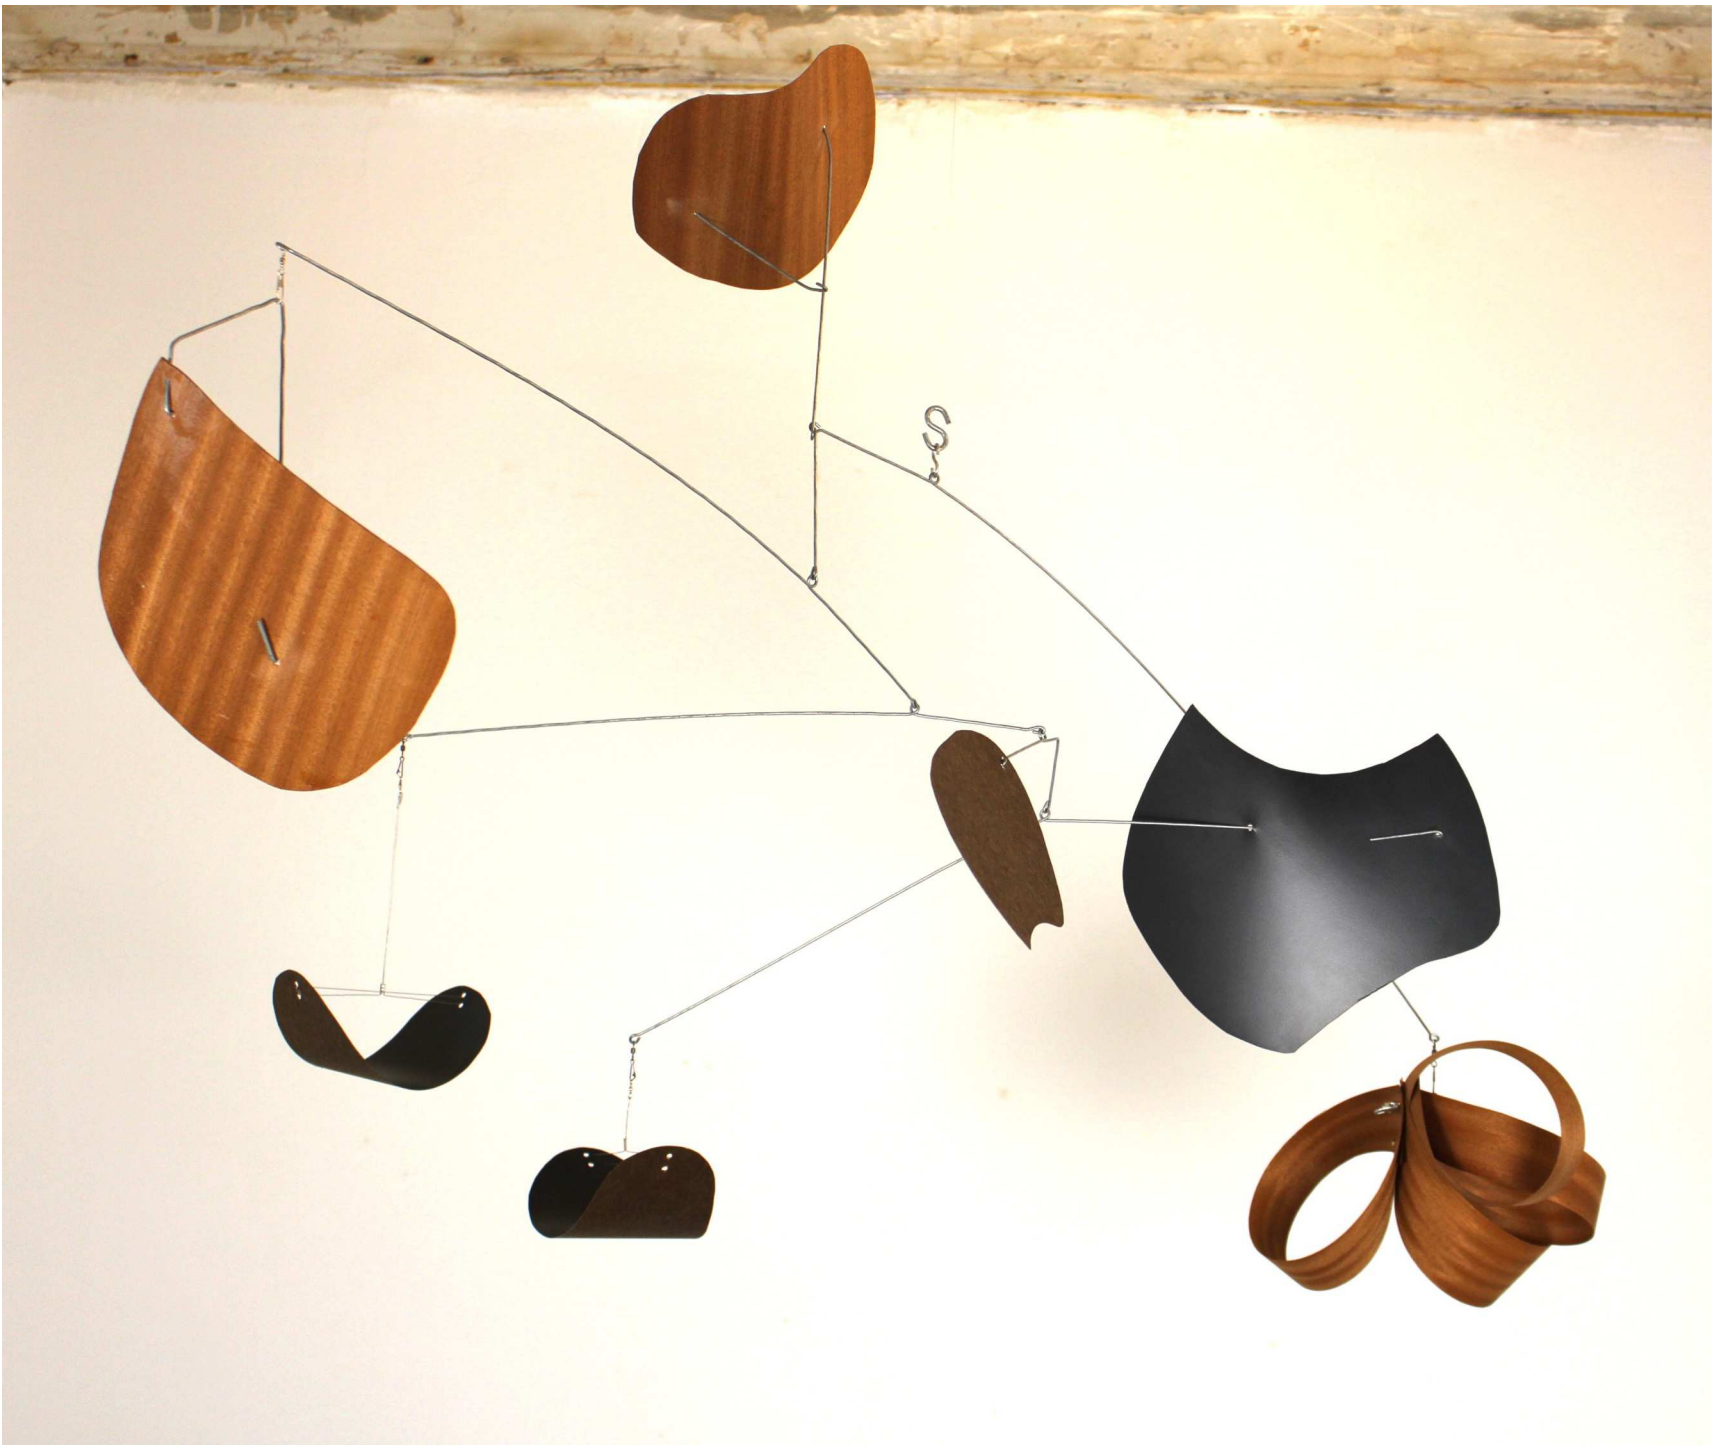

**MOBILE
CLAUDIA
VIVERO**

Mobile, es una serie que vengo produciendo desde el 2016 hasta ahora , 2019, aun no completada.

Los “elementos”, que se balancean, los realizo utilizando madera veneer, 3m dicroica folia, objetos que encuentro de mi interés, alambre galvanizado.

En su conjunto son formas que flotan, una constelación de elementos que invitan a la observación y la contemplación al permitirles moverse, a través del aire, a veces imperceptible mientras se balancean.

This serie is part of a mobile set made between 2016-2019 not yet completed.

The parts of these mobile are called “elements”.

This elements I build using materials that I transform, making them part

In their whole they are forms floating in a set,

a constellation of elements that invites to observation and contemplation by letting them move, sometimes imperceptible through the air as they balance.

Claudia Vivero, 2019