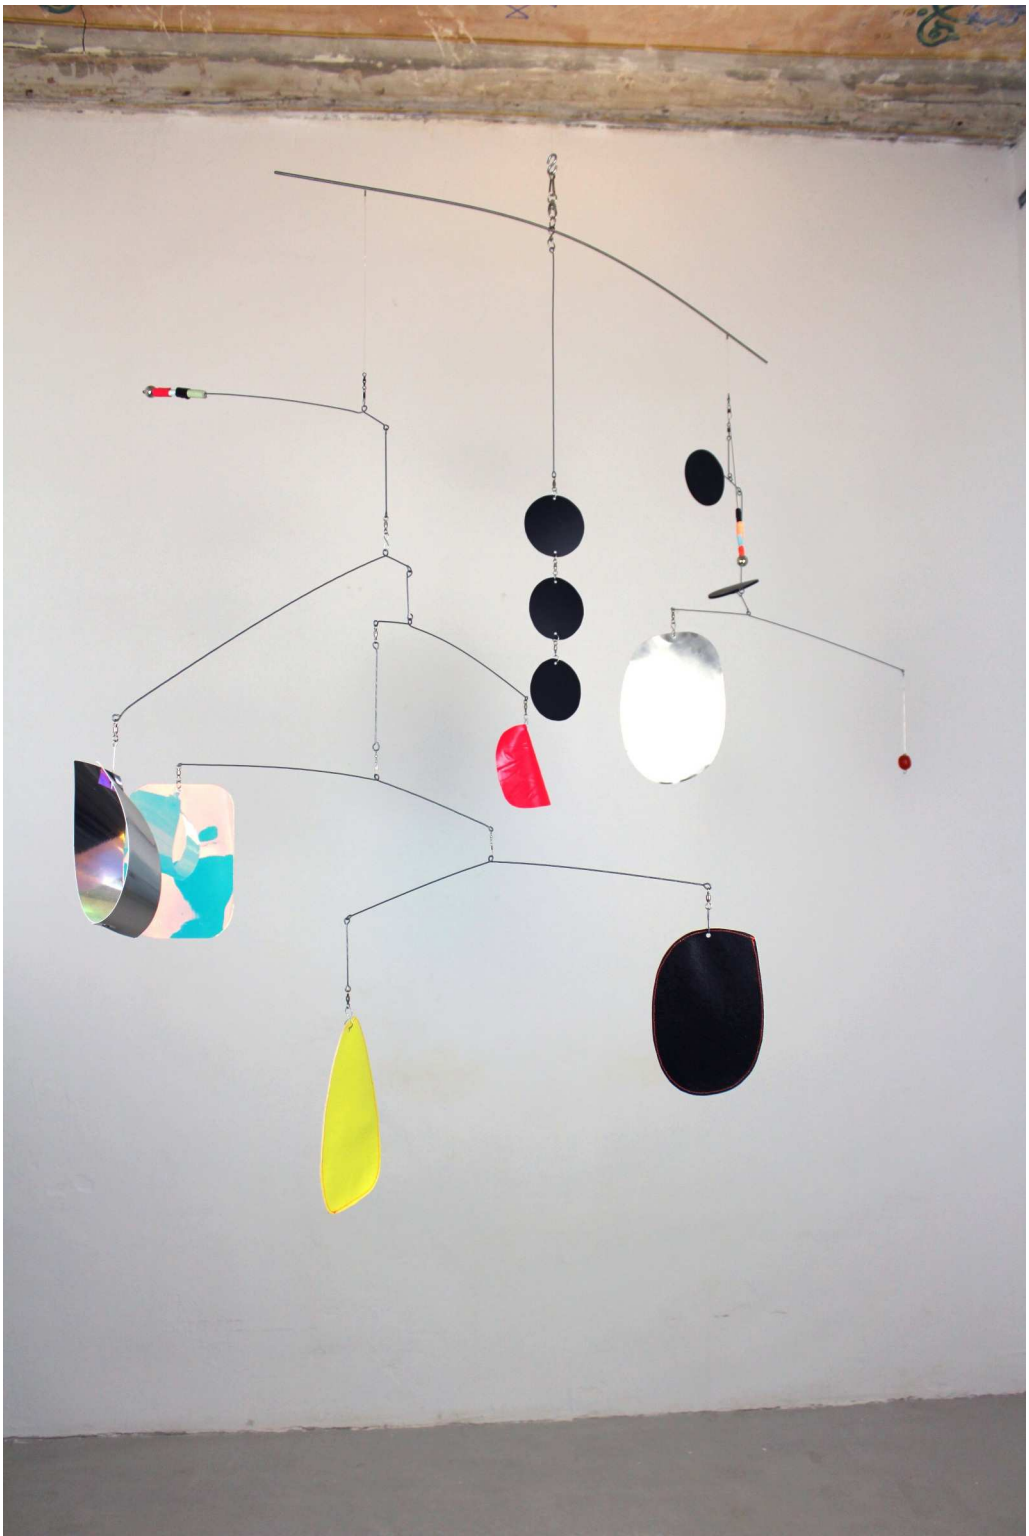

**MOBILE
CLAUDIA
VIVERO**

Mobile, es una serie que vengo produciendo desde el 2016 hasta ahora , 2019, aun no completada.

Los “elementos”, que se balancean, los realizo utilizando madera veneer, 3m dicroica folia, objetos que encuentro de mi interés, alambre galvanizado.

En su conjunto son formas que flotan, una constelación de elementos que invitan a la observación y la contemplación al permitirles moverse, a través del aire, a veces imperceptible mientras se balancean.

This serie is part of a mobile set made between 2016-2019 not yet completed.

The parts of these mobile are called “elements”.

This elements I build using materials that I transform, making them part

In their whole they are forms floating in a set,

a constellation of elements that invites to observation and contemplation by letting them move, sometimes imperceptible through the air as they balance.

Claudia Vivero, 2019