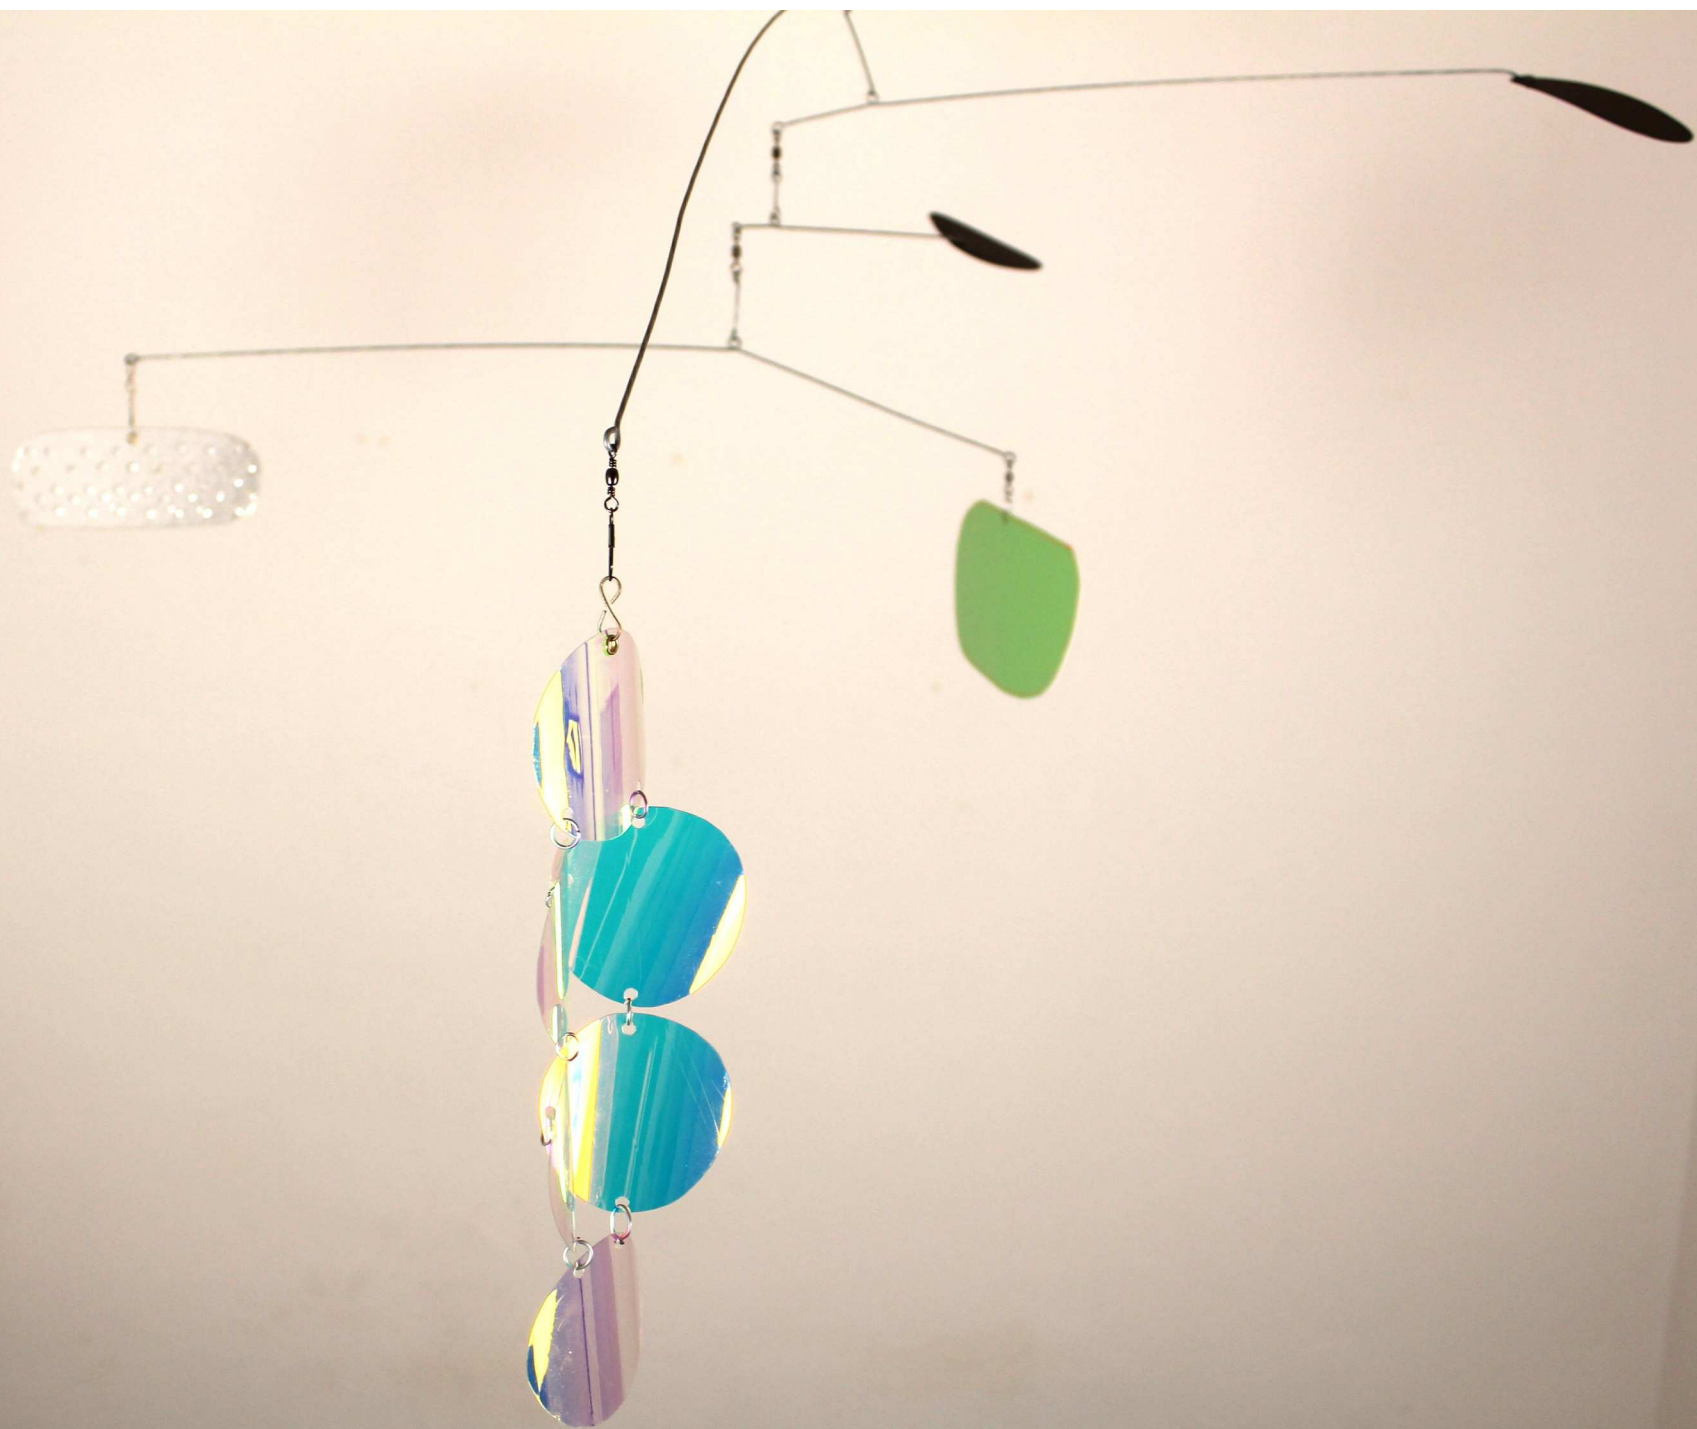

**MOBILE
CLAUDIA
VIVERO**

Mobile, es una serie que vengo produciendo desde el 2016 hasta ahora , 2019, aun no completada.

Los “elementos”, que se balancean, los realizo utilizando madera veneer, 3m dicroica folia, objetos que encuentro de mi interés, alambre galvanizado.

En su conjunto son formas que flotan, una constelación de elementos que invitan a la observación y la contemplación al permitirles moverse, a través del aire, a veces imperceptible mientras se balancean.

This serie is part of a mobile set made between 2016-2019 not yet completed.

The parts of these mobile are called “elements”.

This elements I build using materials that I transform, making them part

In their whole they are forms floating in a set,

a constellation of elements that invites to observation and contemplation by letting them move, sometimes imperceptible through the air as they balance.

Claudia Vivero, 2019