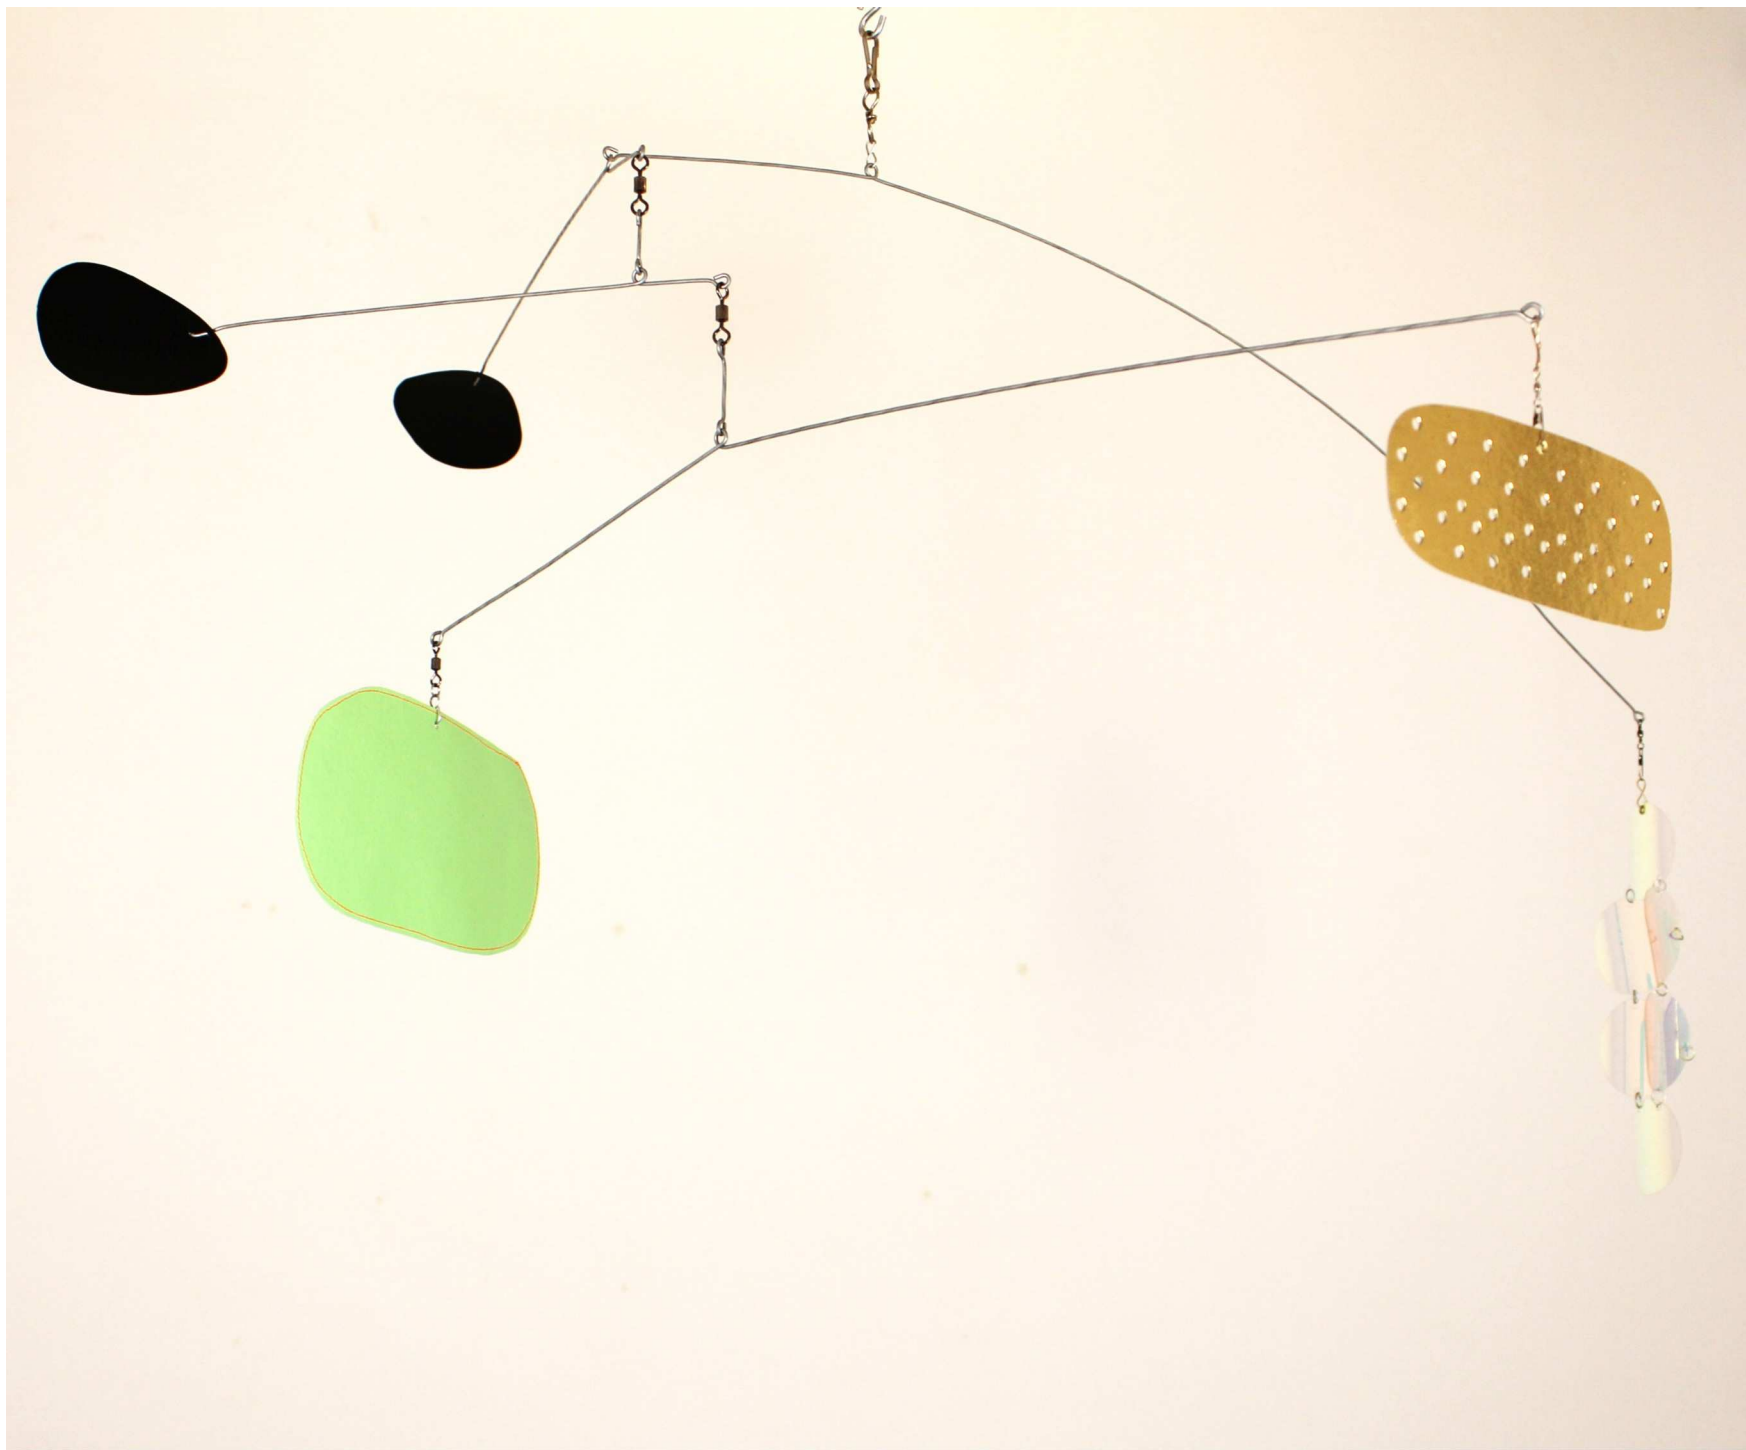

**MOBILE
CLAUDIA
VIVERO**

Mobile, es una serie que vengo produciendo desde el 2016 hasta ahora , 2019, aun no completada.

Los “elementos”, que se balancean, los realizo utilizando madera veneer, 3m dicroica folia, objetos que encuentro de mi interés, alambre galvanizado.

En su conjunto son formas que flotan, una constelación de elementos que invitan a la observación y la contemplación al permitirles moverse, a través del aire, a veces imperceptible mientras se balancean.

This serie is part of a mobile set made between 2016-2019 not yet completed.

The parts of these mobile are called “elements”.

This elements I build using materials that I transform, making them part

In their whole they are forms floating in a set,

a constellation of elements that invites to observation and contemplation by letting them move, sometimes imperceptible through the air as they balance.

Claudia Vivero, 2019