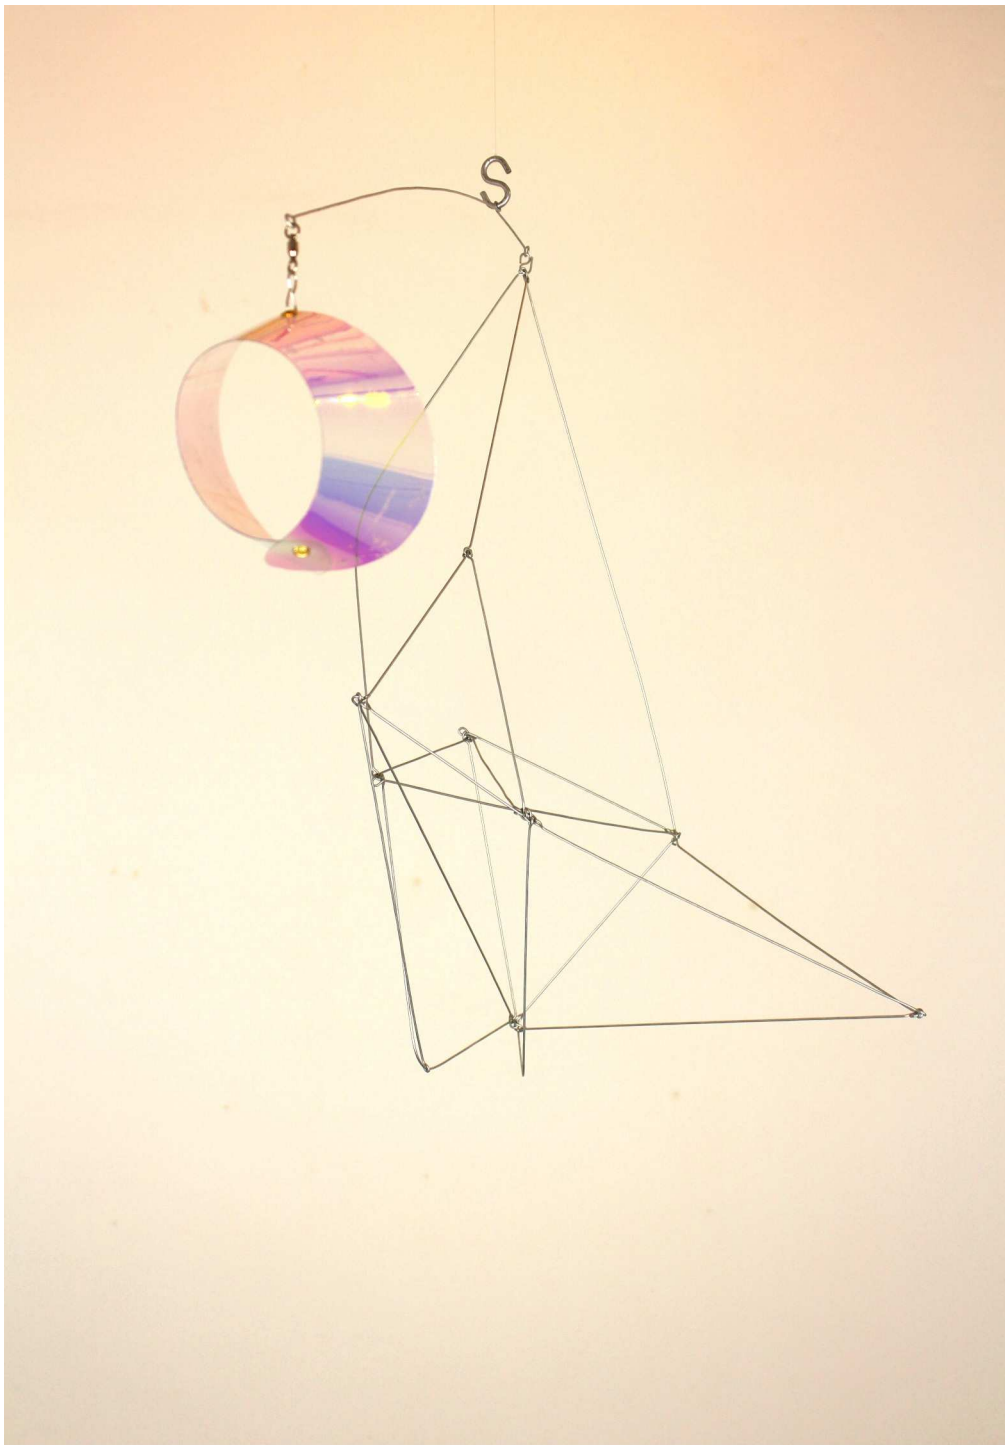

**MOBILE
CLAUDIA
VIVERO**

Mobile, es una serie que vengo produciendo desde el 2016 hasta ahora , 2019, aun no completada.

Los “elementos”, que se balancean, los realizo utilizando madera veneer, 3m dicroica folia, objetos que encuentro de mi interés, alambre galvanizado.

En su conjunto son formas que flotan, una constelación de elementos que invitan a la observación y la contemplación al permitirles moverse, a través del aire, a veces imperceptible mientras se balancean.

This serie is part of a mobile set made between 2016-2019 not yet completed.

The parts of these mobile are called “elements”.

This elements I build using materials that I transform, making them part

In their whole they are forms floating in a set,

a constellation of elements that invites to observation and contemplation by letting them move, sometimes imperceptible through the air as they balance.

Claudia Vivero, 2019