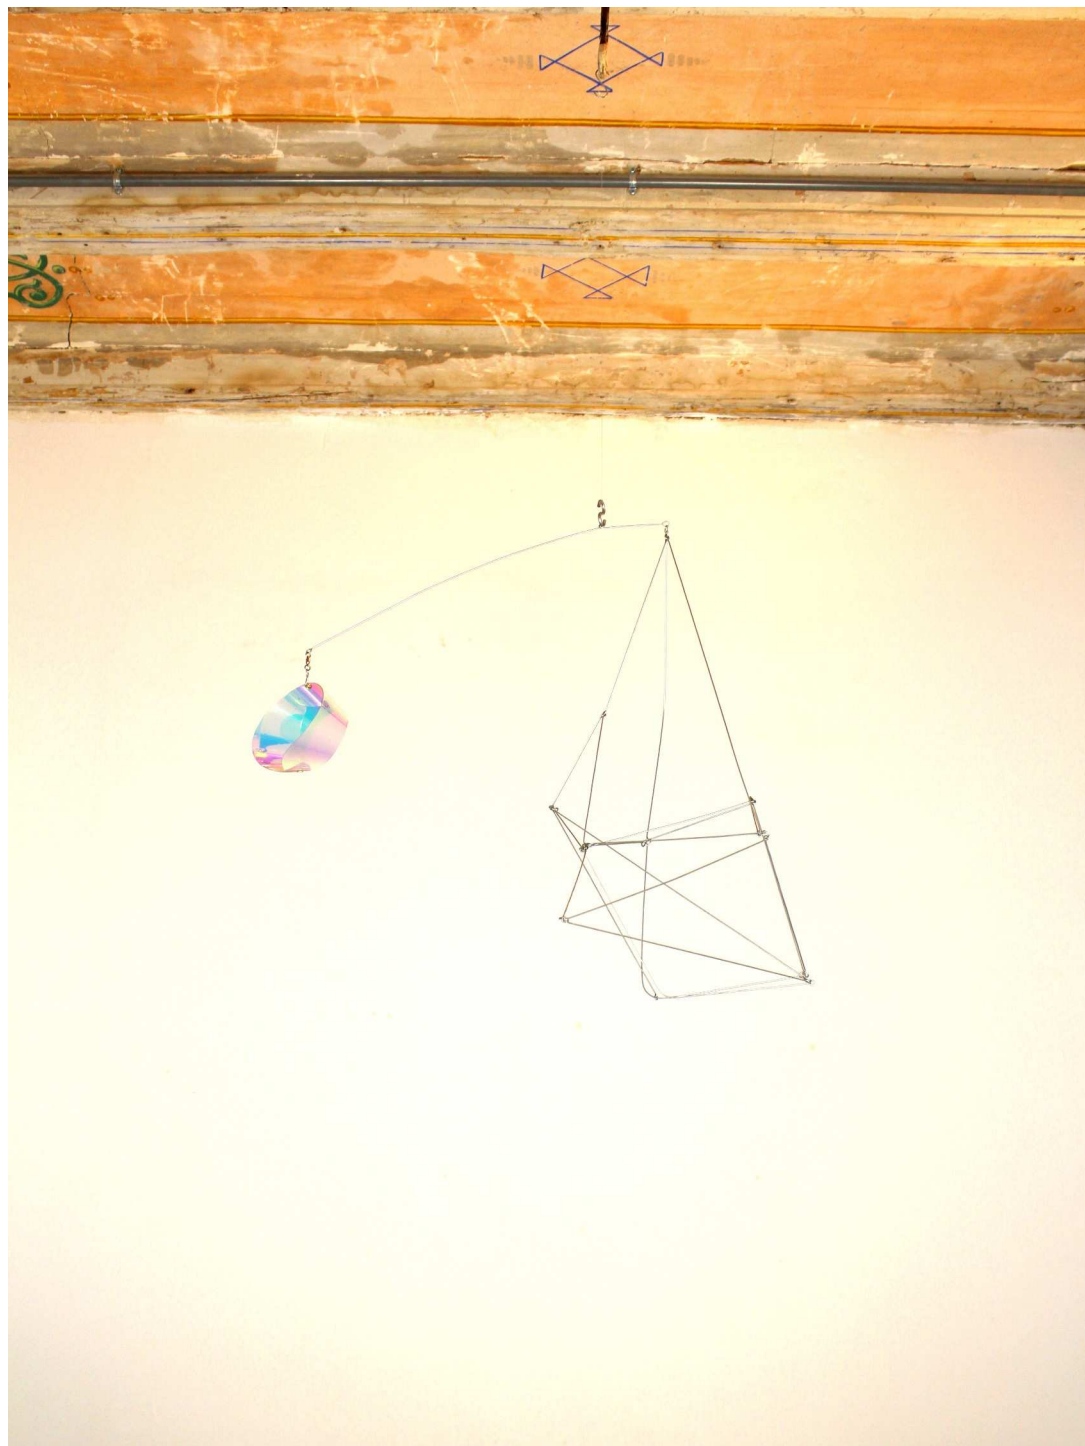

**MOBILE
CLAUDIA
VIVERO**

Mobile, es una serie que vengo produciendo desde el 2016 hasta ahora , 2019, aun no completada.

Los “elementos”, que se balancean, los realizo utilizando madera veneer, 3m dicroica folia, objetos que encuentro de mi interés, alambre galvanizado.

En su conjunto son formas que flotan, una constelación de elementos que invitan a la observación y la contemplación al permitirles moverse, a través del aire, a veces imperceptible mientras se balancean.

This serie is part of a mobile set made between 2016-2019 not yet completed.

The parts of these mobile are called “elements”.

This elements I build using materials that I transform, making them part

In their whole they are forms floating in a set,

a constellation of elements that invites to observation and contemplation by letting them move, sometimes imperceptible through the air as they balance.

Claudia Vivero, 2019