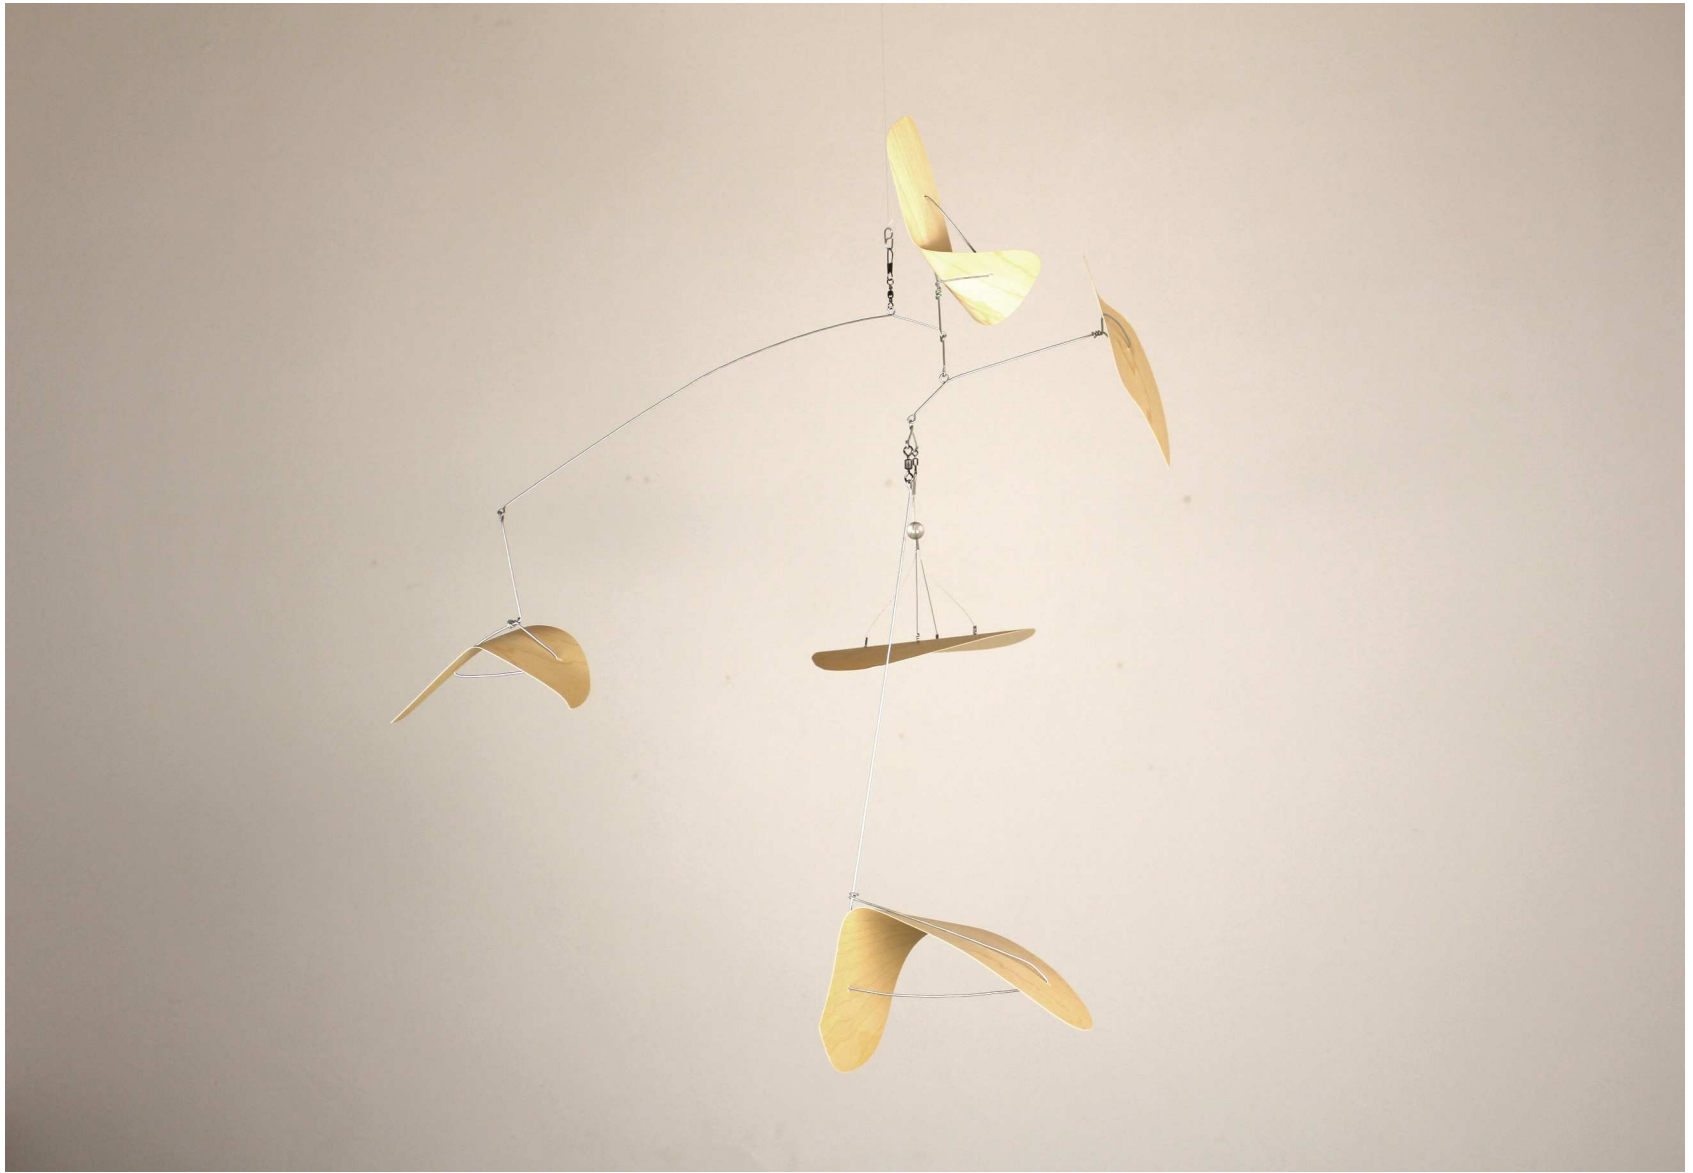

**MOBILE
CLAUDIA
VIVERO**

Mobile, es una serie que vengo produciendo desde el 2016 hasta ahora , 2019, aun no completada.

Los “elementos”, que se balancean, los realizo utilizando madera veneer, 3m dicroica folia, objetos que encuentro de mi interés, alambre galvanizado.

En su conjunto son formas que flotan, una constelación de elementos que invitan a la observación y la contemplación al permitirles moverse, a través del aire, a veces imperceptible mientras se balancean.

This serie is part of a mobile set made between 2016-2019 not yet completed.

The parts of these mobile are called “elements”.

This elements I build using materials that I transform, making them part

In their whole they are forms floating in a set,

a constellation of elements that invites to observation and contemplation by letting them move, sometimes imperceptible through the air as they balance.

Claudia Vivero, 2019